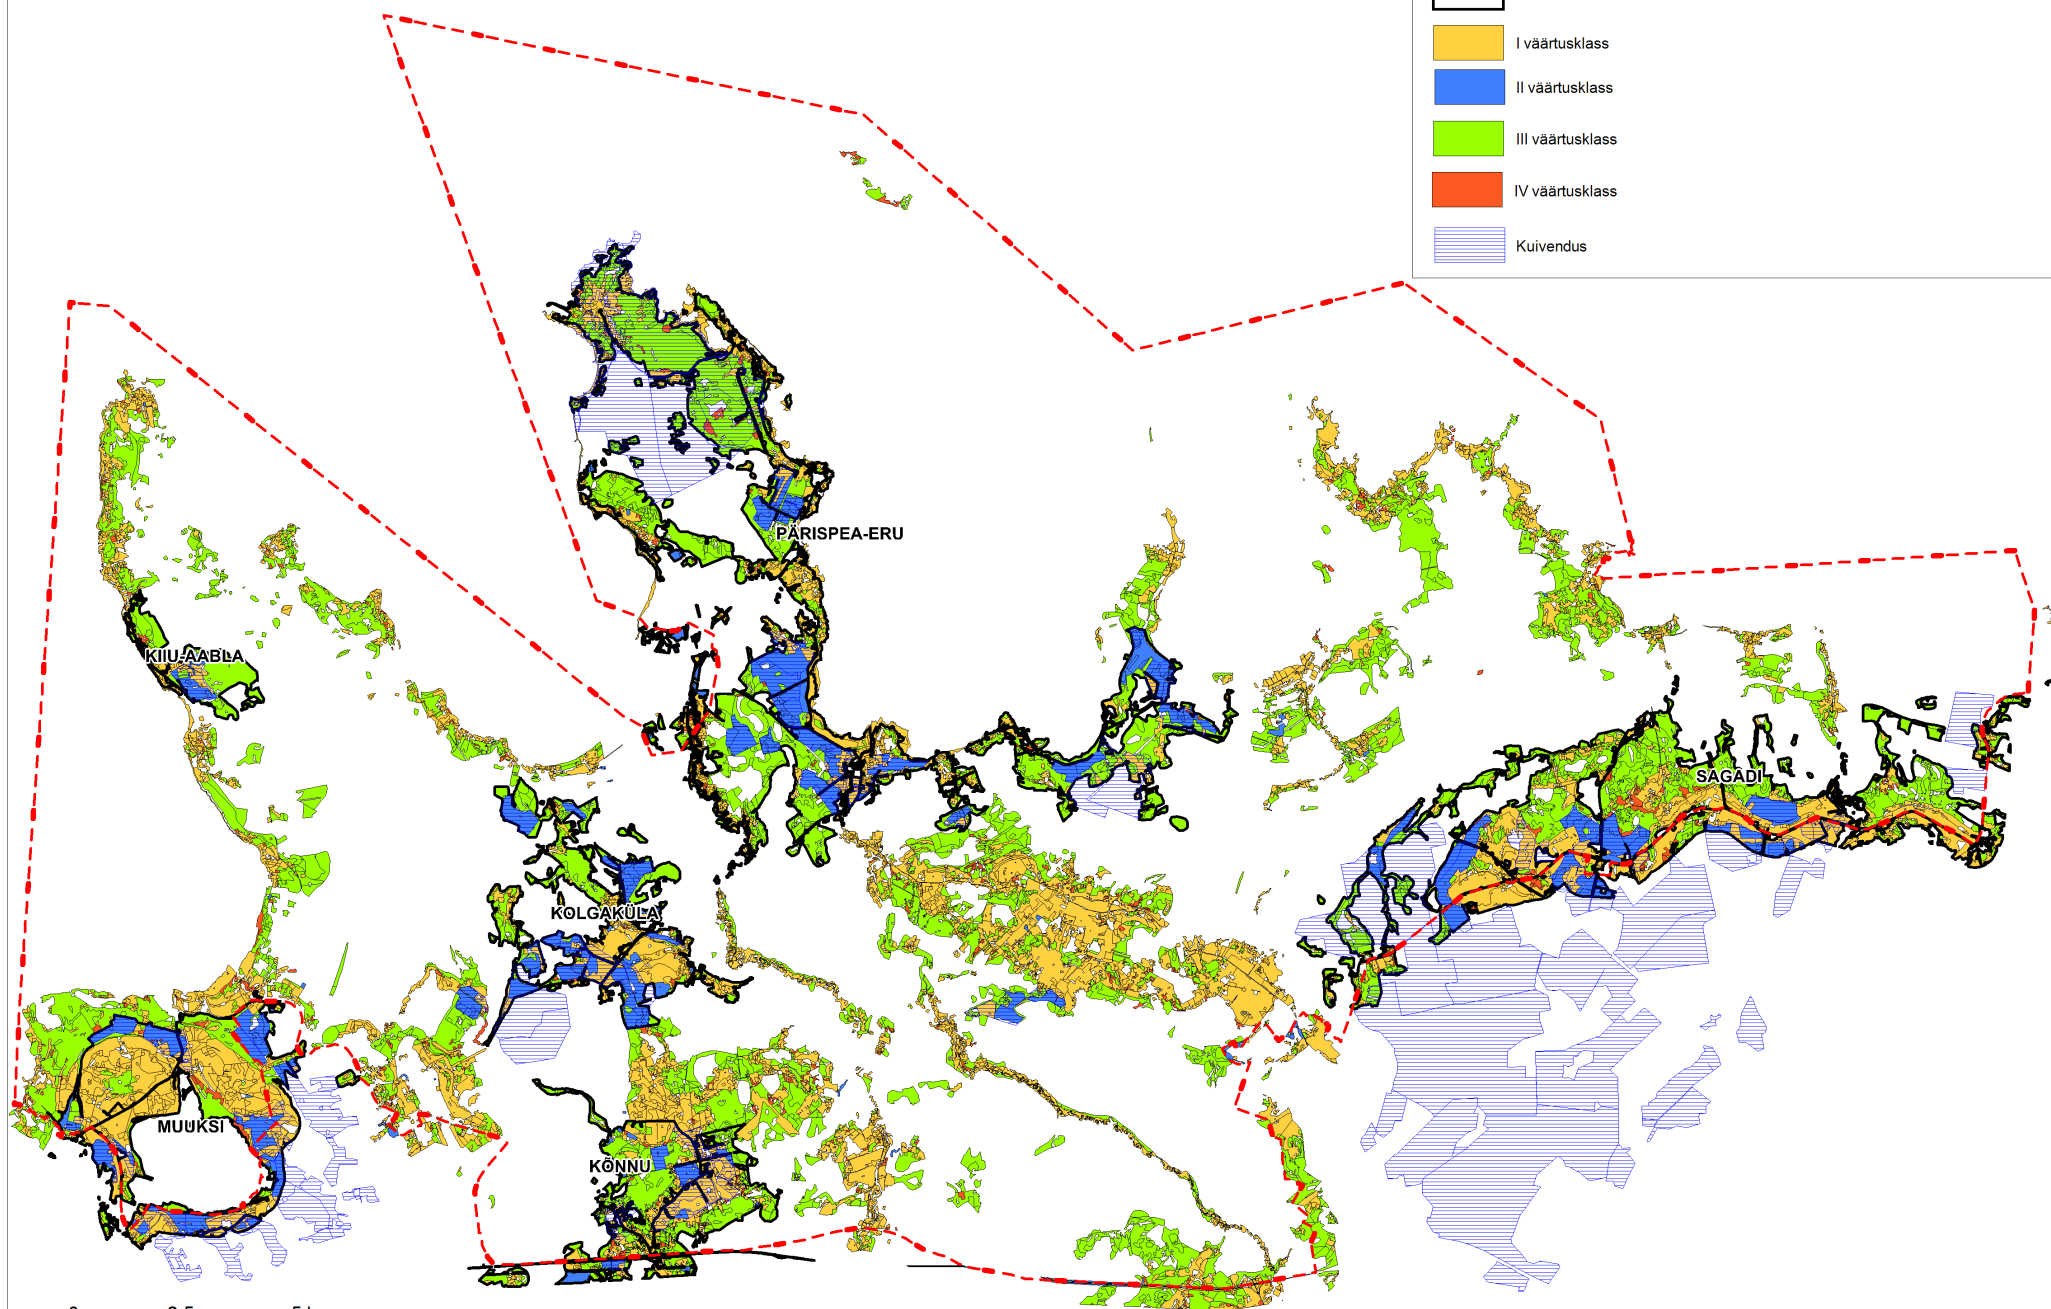

KAART 1

Lahemaa rahvusparki piiranguvööndi maastikud

-  Piiranguvöönd
-  Põlised metsad
-  Põllumajandusliku maakasutuse tulemusel kujunenud maastik

0 2,5 5 km

### KAART 2

Lahemaa rahvusparki maastike tzoneering ajaloolise maakasutuse püsivuse ja muutuste alusel

KAART 3

Lahemaa rahvusparki erinevaid ajalooajalooperioode esindavad piirkonnad

0 2,5 5 km