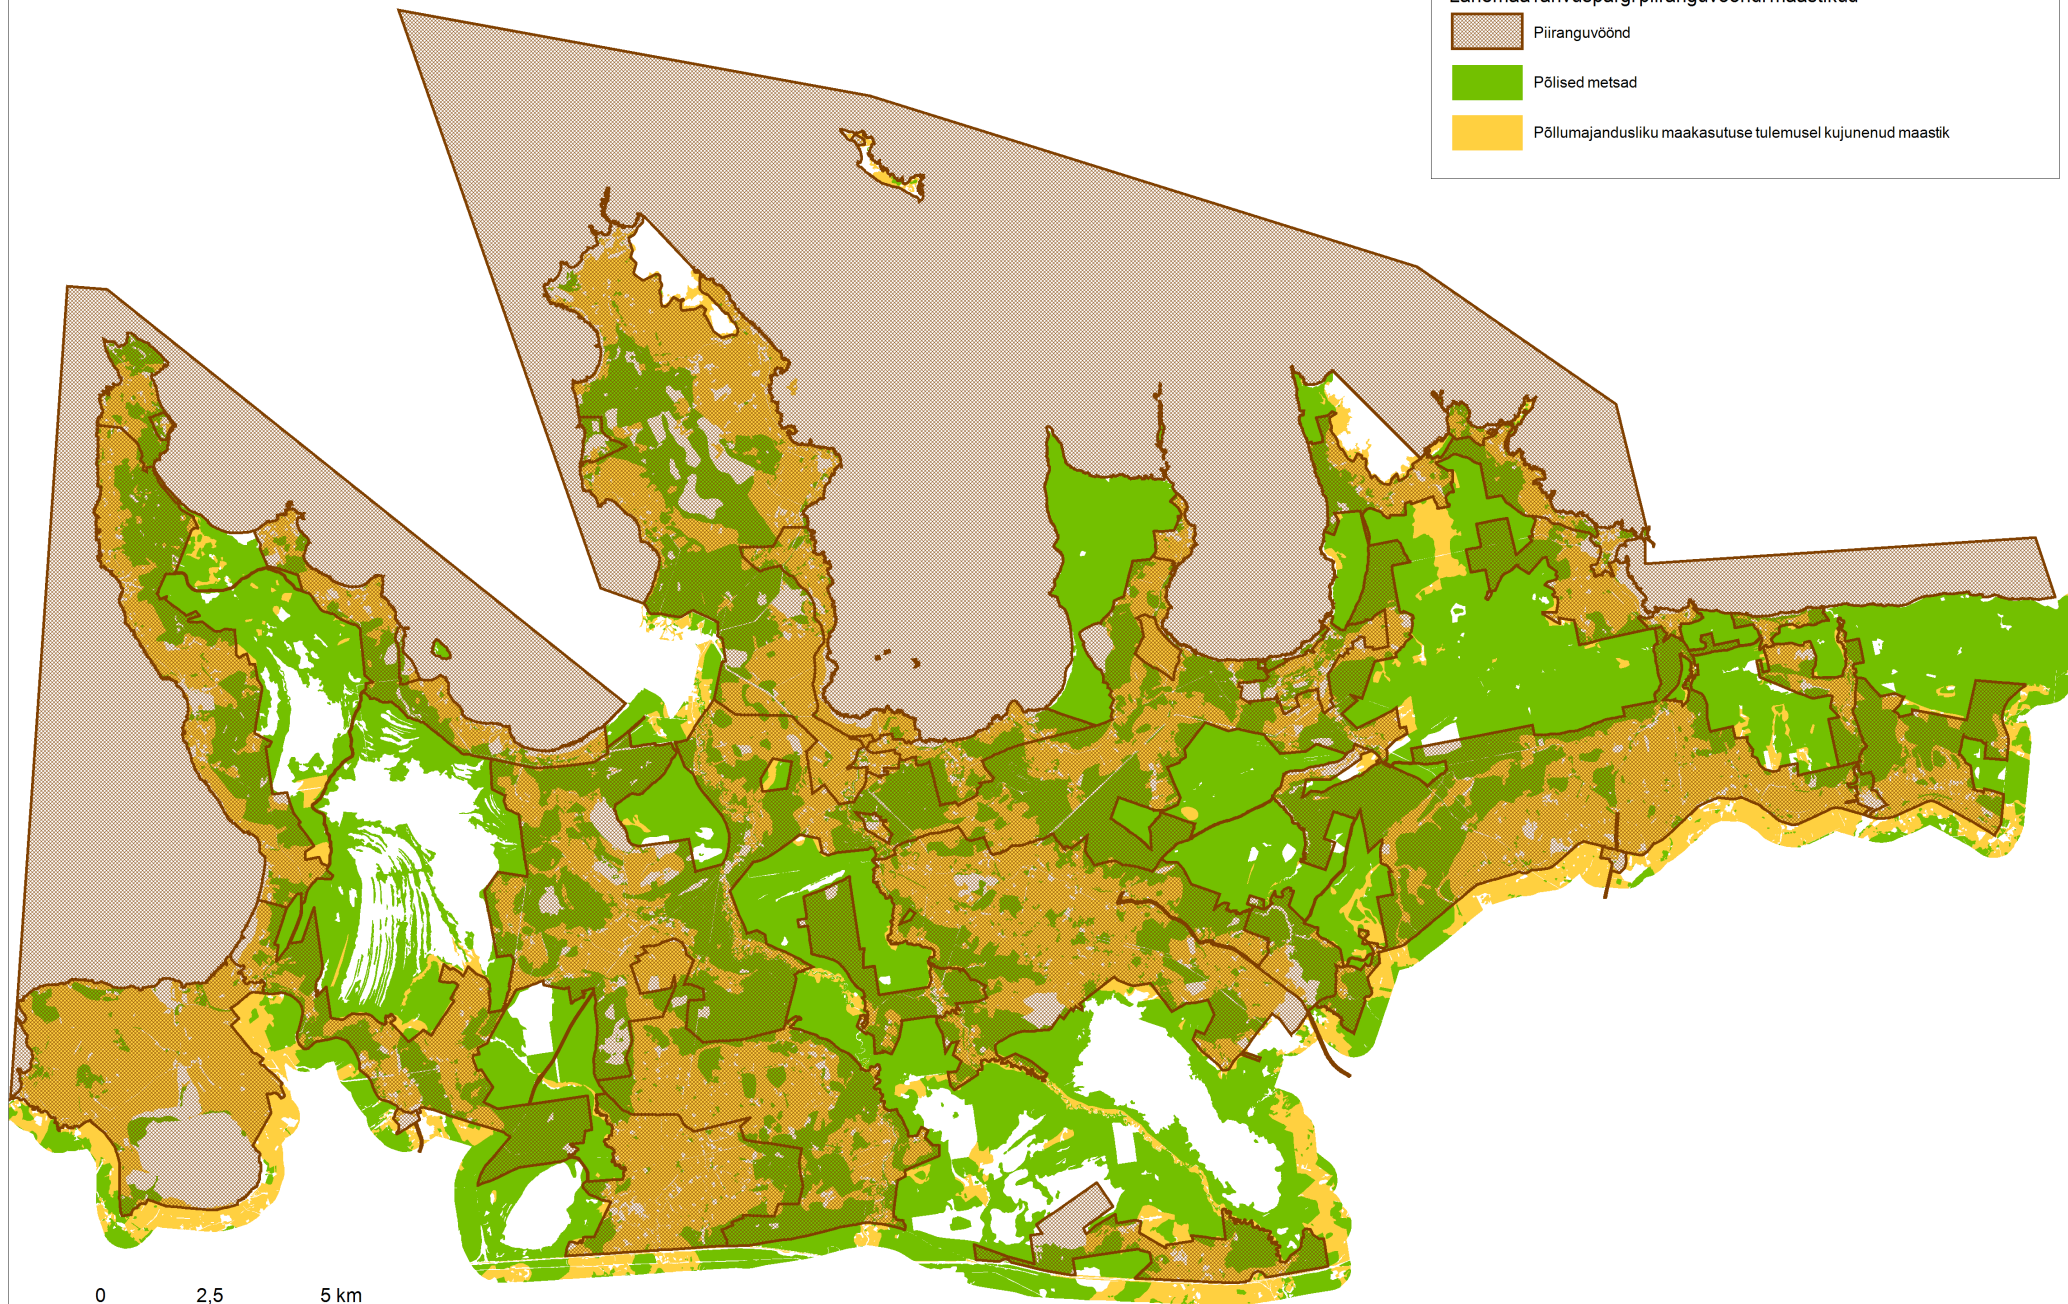

KAART 1

Lahemaa rahvusparki piiranguvööndi maastikud

-  Piiranguvöönd
-  Põlised metsad
-  Põllumajandusliku maakasutuse tulemusel kujunenud maastik

0 2,5 5 km

### KAART 2

Lahemaa rahvusparki maastike tzoneering ajaloolise maakasutuse püsivuse ja muutuste alusel

KAART 3

Lahemaa rahvusparki erinevaid ajalooajalooperioode esindavad piirkonnad

0 2,5 5 km