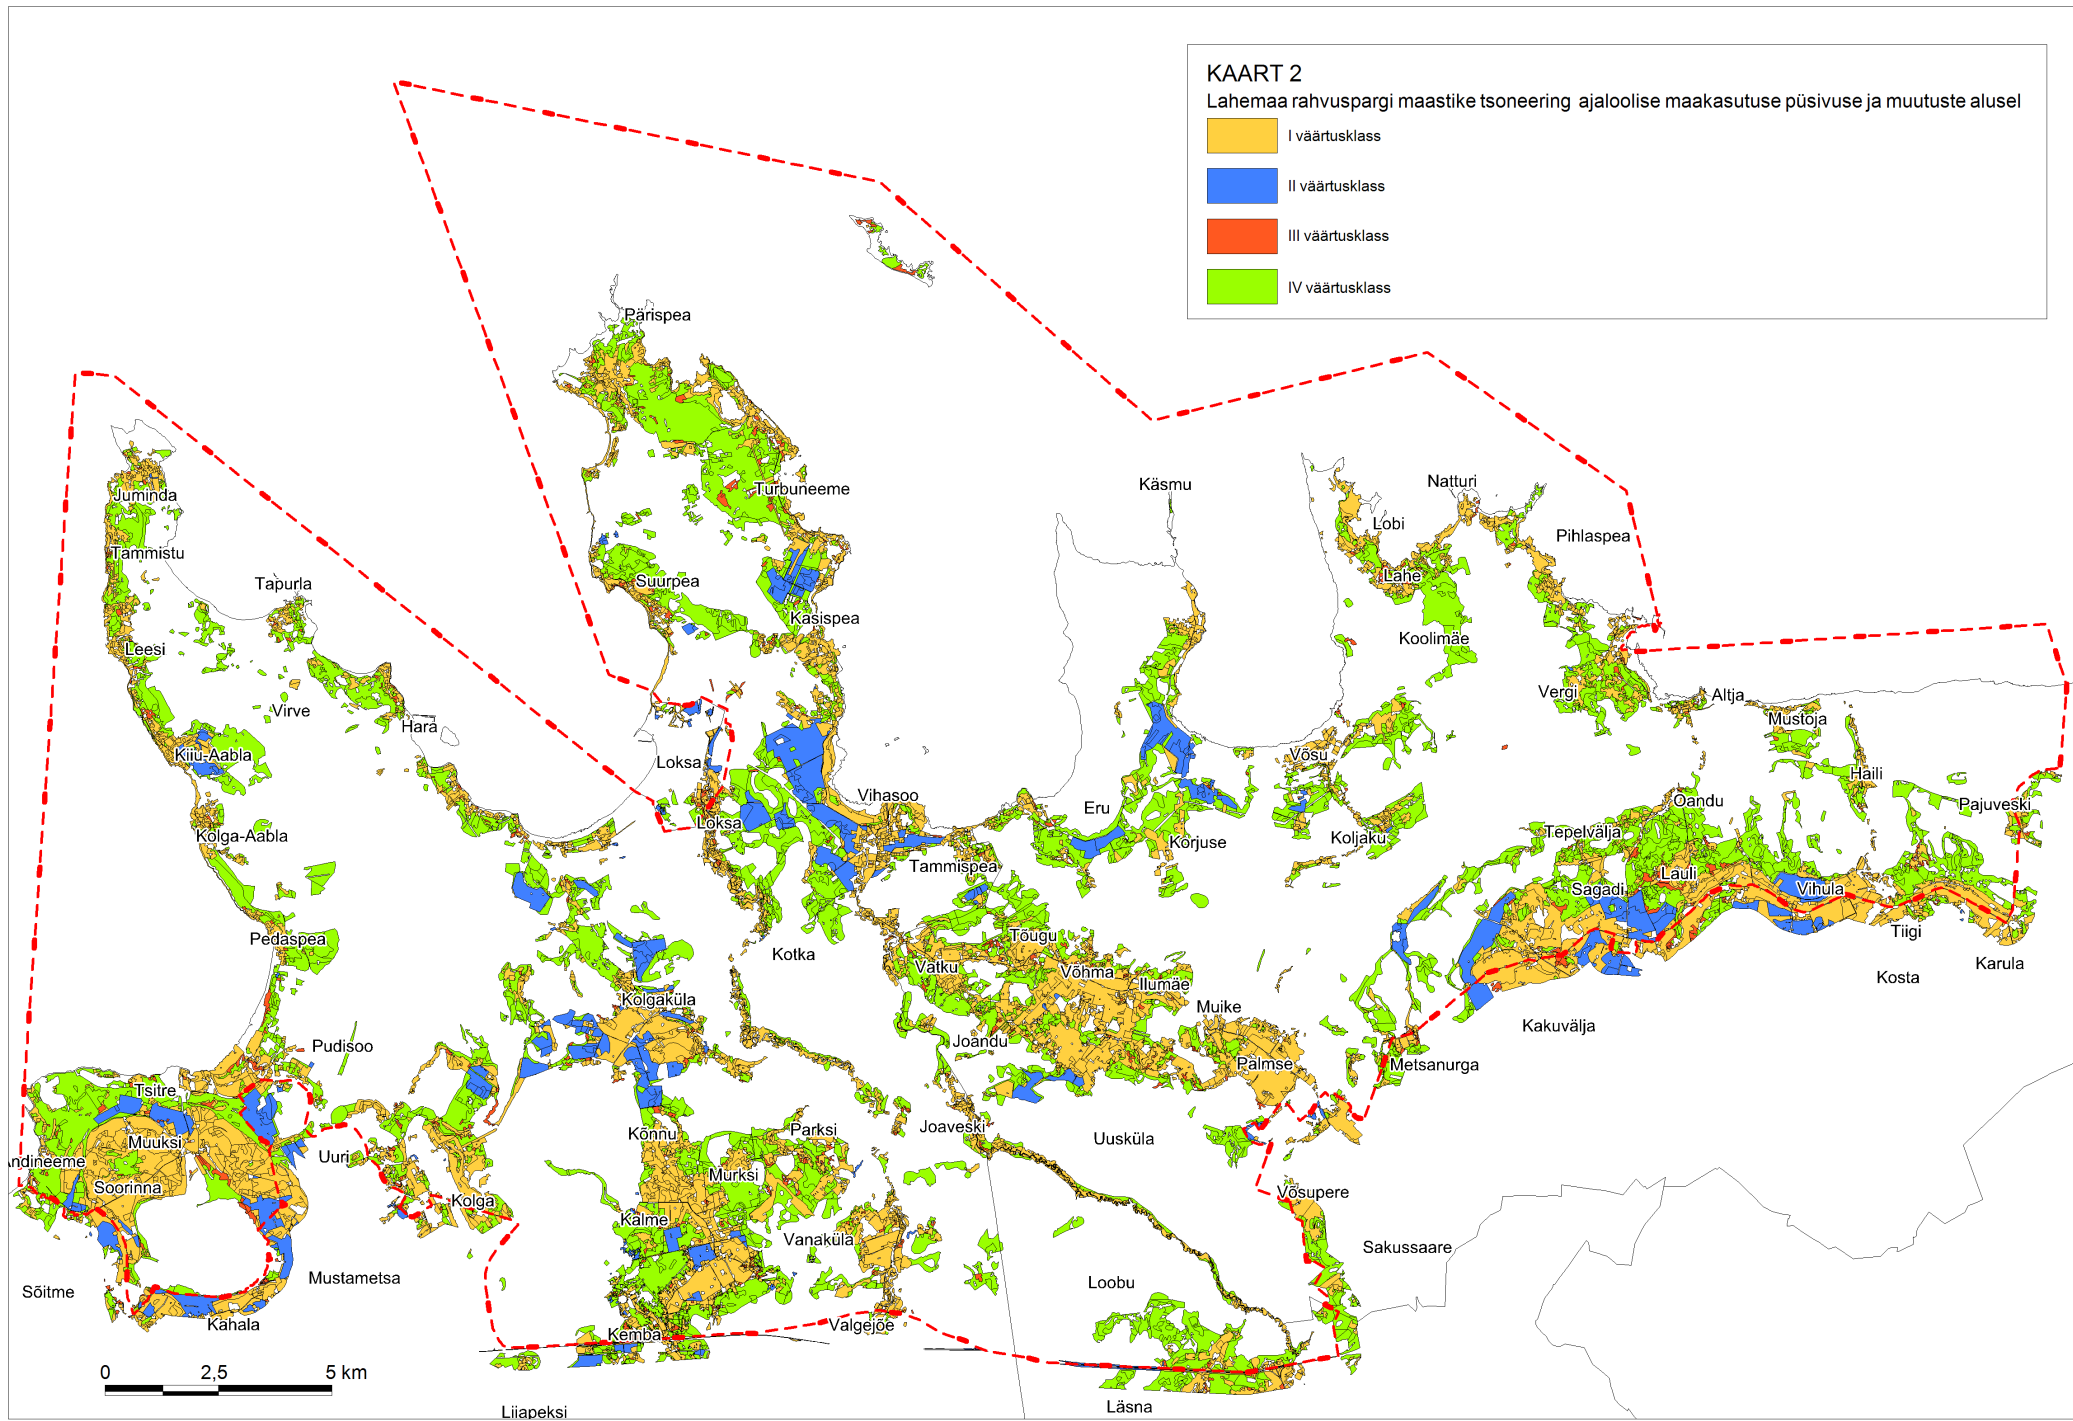

KAART 1

Lahemaa rahvusparki piiranguvööndi maastikud

-  Piiranguvöönd
-  Põlised metsad
-  Põllumajandusliku maakasutuse tulemusel kujunenud maastik

0 2,5 5 km

### KAART 2

Lahemaa rahvusparki maastike tzoneering ajaloolise maakasutuse püsivuse ja muutuste alusel

KAART 3

Lahemaa rahvusparki erinevaid ajalooajalooperioode esindavad piirkonnad

0 2,5 5 km